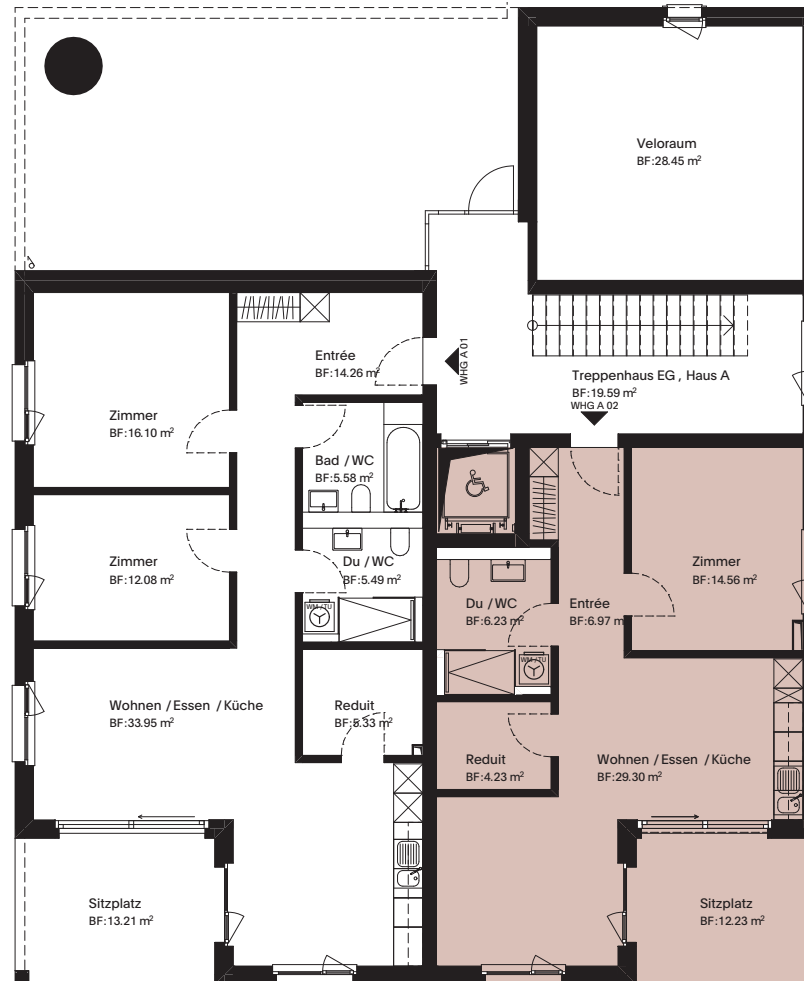

Erdgeschoss Ost

Eigentumswohnungen

ZIMMER	NWF	SITZPLATZ	GARTEN	KELLER
2 1/2	61.3m ²	12.2m ²	ca. 138m ²	7.9m ²

A 0.2